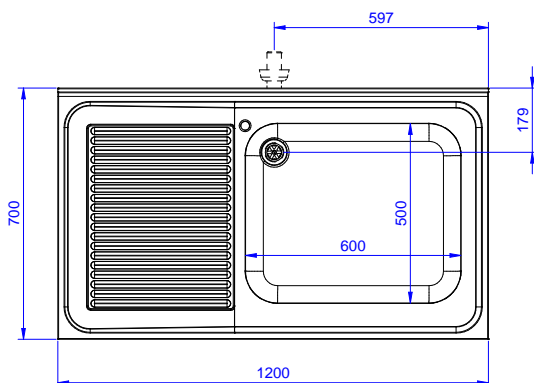

Sudoper mm 600x500x300 (visina) sa prelijevom cijevi, rupa 2" za odvod, lijeva ocjedna ploha.

### Konstrukcija

- Radna površina 50mm izrađena od nehrđajućeg čelika AISI 304, 10/10 debljine sa zaobljenim rubovima.
- Noge kvadratnog poprečnog presjeka prilagodljive su visine, 40mm, i izrađene su od nehrđajućeg čelika.
- Jednostavna instalacija sudopera i nogica, stražnja instalacija pipe.
- Dostava u dijelovima.
- Dostupne različite pipe za zadovoljavanje različitih uvjeta.
- Zona cijedenja prikladna je i za sušenje.
- 100 mm povišenje sa 10 mm zaobljenim kutom i 13mm dubine, dizajniran za korištenje uz zid.

### Opcijska dodatna oprema

- Donja polica za 1200 mm stolove i sudopere te za 1800 sudopere za potpultne perilice posuđa PNC 855145
- Set od 4 kotača (2 sa kočnicom) promjer 100mm, za stolove i sudopere (ukupna visina na kotačima = 993 mm) PNC 855150
- 3- strani okvir za 1200mm stolove PNC 855152
- Miješalica za vodu (za upravljanje s laktom) s pokretnim izljevom 3/4" - 1 otvor PNC 855322
- Miješalica za vodu (za upravljanje laktom) s kratkim izljevom 3/4" - 1 otvor, ugradna PNC 855323
- Miješalica za toplu/ hladnu vodu na pogon nožnom pedalom, s izljevom 3/4" PNC 855328
- Jednostruki plastični sifon 2" PNC 895313

## Ključne informacije:

Vanjske dimenzije, širina:	1200 mm
132805 (LG1216SXP)	1200 mm
Vanjske dimenzije, dubina:	700 mm
Vanjske dimenzije, visina:	1000 mm
Dimenzije povišenja, visina:	100 mm
Dimenzije povišenja, debljina:	13 mm
Dimenzije povišenja, radijus:	R=10
Broj korita	1
Dimenzije korita	600x500xH320
Debljina radne ploče:	50 mm
Neto težina:	42 kg