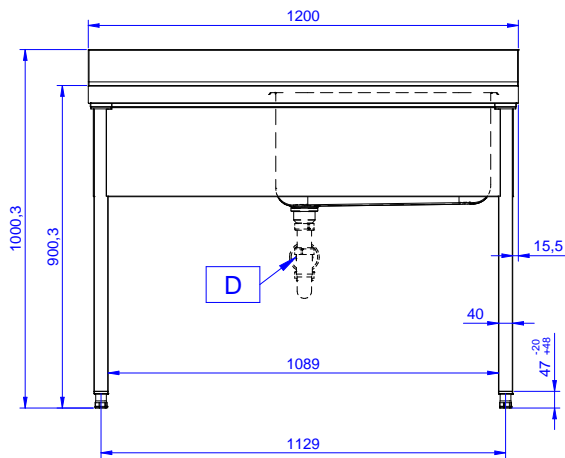

Prednja/e

Bočna/o